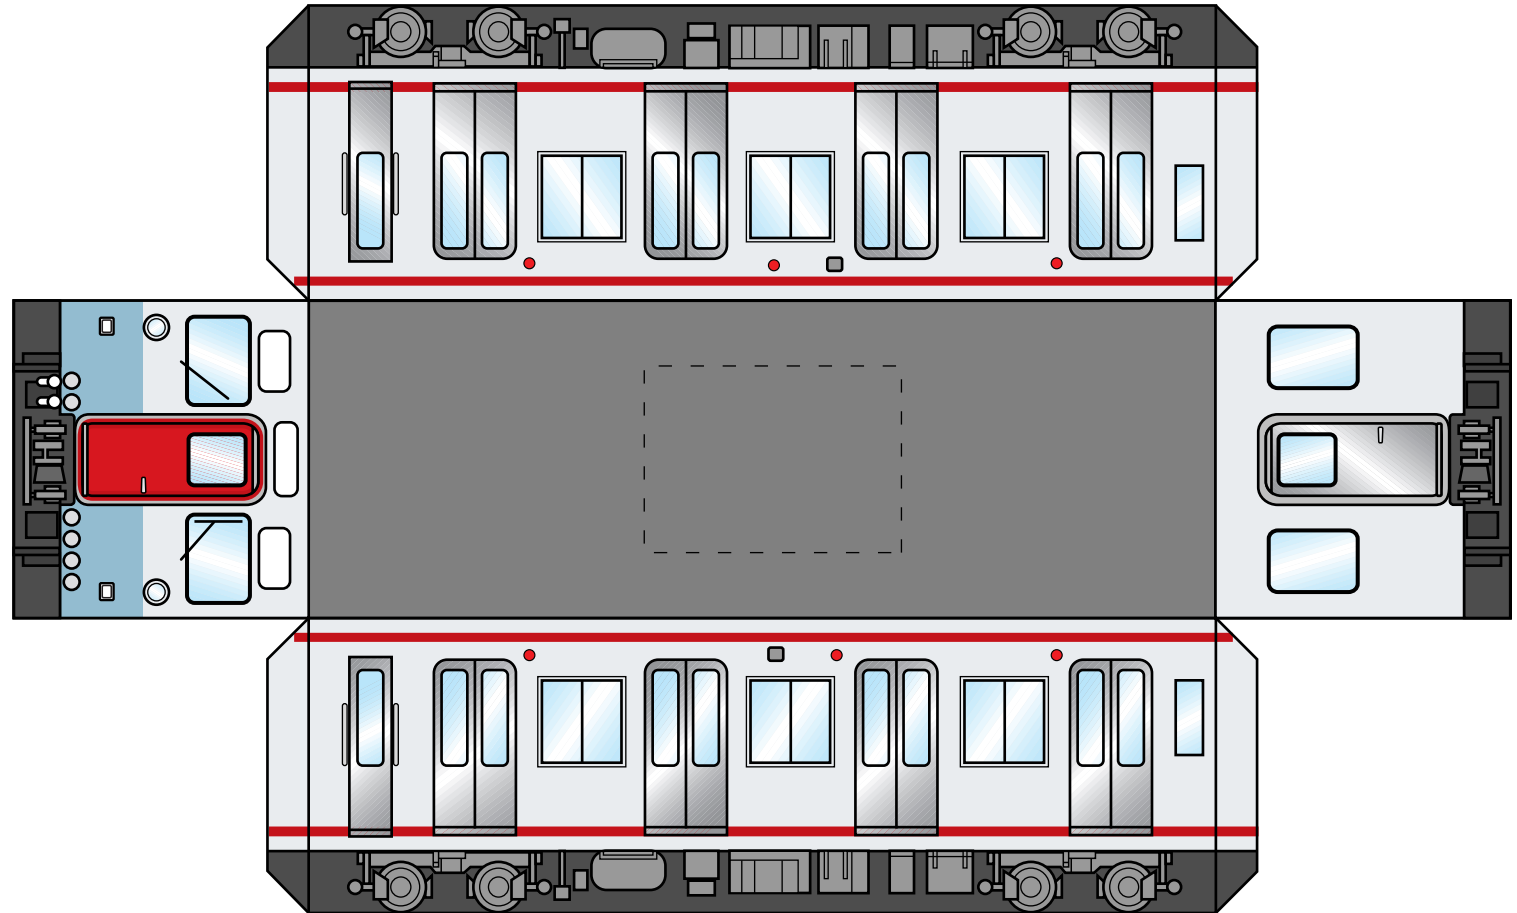

Web相鉄瓦版のりものペーパークラフト6 7000系電車を作ろう！

7000系

昭和50年9月に登場。新6000系の長所とアルミ車体の優れた面を兼ね備えた経済的で高性能な電車です。