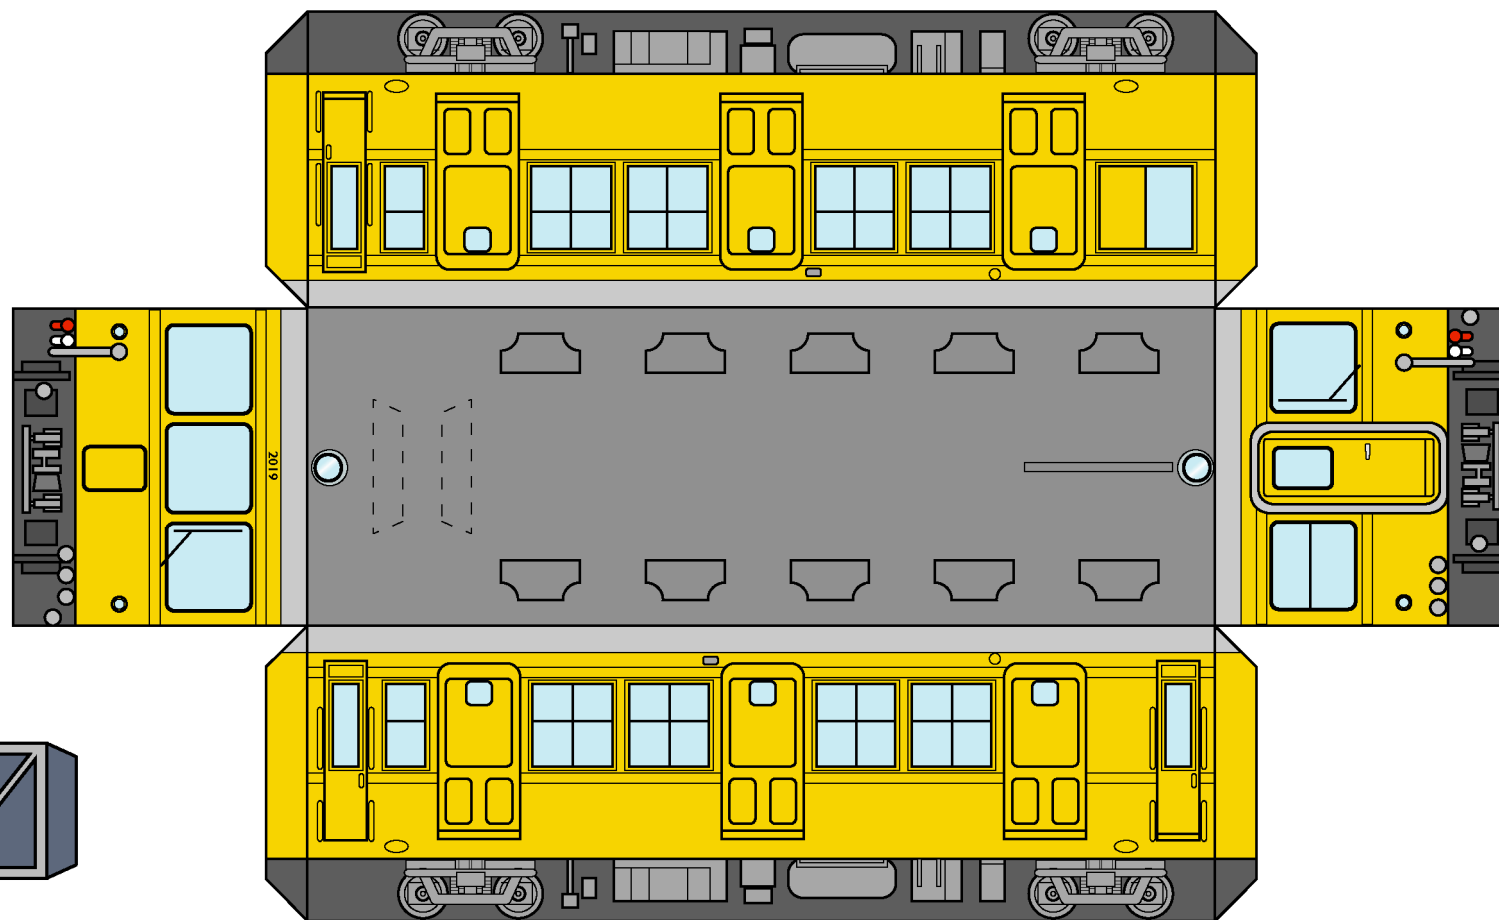

Web相鉄瓦版 のりものペーパークラフト19 モニ2000系をつくらう！

モニ2000系

昭和30年代に活躍したモハ2000系電車を荷物輸送車に改造。現在は3両が在籍し、構内入替や架線観測車として使用され、本線上を走行することもある。